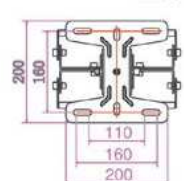

CEILING MOUNT LP6801/LP6802

◆ 型号:LP6801

- 适用范围: 14"-40"
- 接屏标准: VESA 50×50 / 75×75
  100×100 / 125×125
  200×100 / 200×200
- 吊杆长度: 1.6m/2.4m/3.1m
- 载重量: 50kg
- 左右旋转: 360°
- 活动角度: -3° /+15°
- 主材质: 金属
- 包装尺寸: 87×24×26cm/2pcs
- 重量: 13kg/2pcs
- 颜色: 银色/黑色

◆ 型号:LP6802

- 适用范围: 14"-40"
- 接屏标准: VESA 50×50 / 75×75
  100×100 / 125×125
  200×100 / 200×200
- 吊杆长度: 1.6m/2.4m/3.1m
- 载重量: 50kg+50kg
- 左右旋转: 360°
- 活动角度: -3° /+15°
- 主材质: 金属
- 包装尺寸: 87×24×26cm/2pcs
- 重量: 26kg/2pcs
- 颜色: 银色/黑色

LP6801
单屏

LP6802
双屏