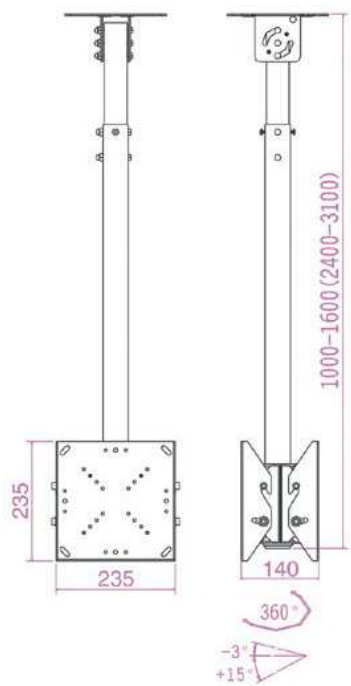

CEILING MOUNT

MODEL:LP6801/LP6802

LP6801
单屏

LP6802
双屏

CEILING MOUNT LP6801/LP6802

◆ 型号:LP6801

- ◆ 适用范围: 14"-40"
- ◆ 接屏标准: VESA 50×50 / 75×75
100×100 / 125×125
200×100 / 200×200
- ◆ 吊杆长度: 1.6m/2.4m/3.1m
- ◆ 载重量: 50kg
- ◆ 左右旋转: 360°
- ◆ 活动角度: -3° /+15°
- ◆ 主材质: 金属
- ◆ 包装尺寸: 87×24×26cm/2pcs
- ◆ 重量: 13kg/2pcs
- ◆ 颜色: 银色/黑色

◆ 型号:LP6802

- ◆ 适用范围: 14"-40"
- ◆ 接屏标准: VESA 50×50 / 75×75
100×100 / 125×125
200×100 / 200×200
- ◆ 吊杆长度: 1.6m/2.4m/3.1m
- ◆ 载重量: 50kg+50kg
- ◆ 左右旋转: 360°
- ◆ 活动角度: -3° /+15°
- ◆ 主材质: 金属
- ◆ 包装尺寸: 87×24×26cm/2pcs
- ◆ 重量: 26kg/2pcs
- ◆ 颜色: 银色/黑色

LP6801
单屏

LP6802
双屏