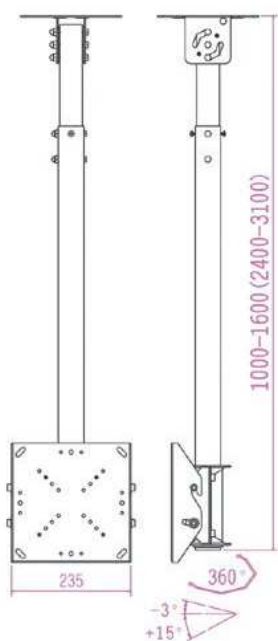

CEILING MOUNT

MODEL:LP6801/LP6802

LP6801
单屏

LP6802
双屏

CEILING MOUNT LP6801/LP6802

◆ 型号:LP6801

- ◆ 适用范围: 14"-40"
- ◆ 接屏标准: VESA 50×50 / 75×75
100×100 / 125×125
200×100 / 200×200
- ◆ 吊杆长度: 1.6m/2.4m/3.1m
- ◆ 载重量: 50kg
- ◆ 左右旋转: 360°
- ◆ 活动角度: -3° /+15°
- ◆ 主材质: 金属
- ◆ 包装尺寸: 87×24×26cm/2pcs
- ◆ 重量: 13kg/2pcs
- ◆ 颜色: 银色/黑色

◆ 型号:LP6802

- ◆ 适用范围: 14"-40"
- ◆ 接屏标准: VESA 50×50 / 75×75
100×100 / 125×125
200×100 / 200×200
- ◆ 吊杆长度: 1.6m/2.4m/3.1m
- ◆ 载重量: 50kg+50kg
- ◆ 左右旋转: 360°
- ◆ 活动角度: -3° /+15°
- ◆ 主材质: 金属
- ◆ 包装尺寸: 87×24×26cm/2pcs
- ◆ 重量: 26kg/2pcs
- ◆ 颜色: 银色/黑色

LP6801
单屏

LP6802
双屏