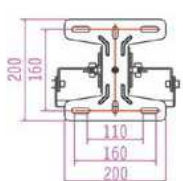

CEILING MOUNT

MODEL:LP6801/LP6802

LP6801
单屏

LP6802
双屏

CEILING MOUNT LP6801/LP6802

◆ 型号:LP6801

- ◆ 适用范围: 14"-40"
- ◆ 接屏标准: VESA 50×50 / 75×75
100×100 / 125×125
200×100 / 200×200
- ◆ 吊杆长度: 1.6m/2.4m/3.1m
- ◆ 载重量: 50kg
- ◆ 左右旋转: 360°
- ◆ 活动角度: -3° /+15°
- ◆ 主材质: 金属
- ◆ 包装尺寸: 87×24×26cm/2pcs
- ◆ 重量: 13kg/2pcs
- ◆ 颜色: 银色/黑色

◆ 型号:LP6802

- ◆ 适用范围: 14"-40"
- ◆ 接屏标准: VESA 50×50 / 75×75
100×100 / 125×125
200×100 / 200×200
- ◆ 吊杆长度: 1.6m/2.4m/3.1m
- ◆ 载重量: 50kg+50kg
- ◆ 左右旋转: 360°
- ◆ 活动角度: -3° /+15°
- ◆ 主材质: 金属
- ◆ 包装尺寸: 87×24×26cm/2pcs
- ◆ 重量: 26kg/2pcs
- ◆ 颜色: 银色/黑色